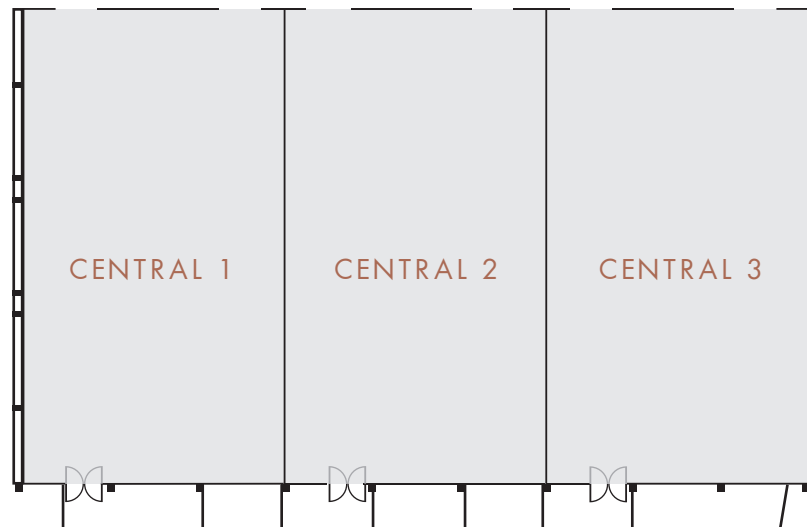

FINE HOTELS & RESORTS®

ALCOBA OCEAN FRONT KING

ESENCIA WELLNESS

20.87 TERRACE RESTAURANT

UNICOHOTELRIVIERAMAYA.COM

CAPACITY GRID “SALONES CENTRALES” BALLROOMS

“SALON CENTRAL” BALLROOM DIVISIBLE BY THREE

ROOM	DIMENSIONS FT	DIMENSIONS MTS	SQ FT	M2	CEILING FT	CEILING MTS	THEATRE	U-SHAPE	BANQUET	COCKTAIL	CLASSROOM
SALON CENTRAL	139.34 X 83.33	42.47 X 25.40	11603	1078	20.34 ft.	6.2 m	1104		840	1104	768
CENTRALES 1, 2, 3	46.33 X 83.33	14.12 X 24.4	3853.4	358.6	20.34 ft.	6.2 m	368		280	368	256

CAPACITY GRID “SALONES” BALLROOMS

ROOM	DIMENTIONS FT	DIMENTIONS MTS	SQ FT	M2	CEILING FT	CEILING MTS	THEATRE	U-SHAPE	BANQUET	COCKTAIL	CLASSROOM
SALONES (1-6)	115,78 X 20,01	35,29 X 6,10	2317,15	215,27	12,14 ft.	3,7 m	220		150	220	117
SALONES 1,2,5	15,91 X 20,01	4,85 X 6,10	317,54	29,5	12,14 ft.	3,7 m	30	16	20	30	18
SALON 3,4	24,05 X 20,01	7,33 X 6,10	481,15	44,7	12,14 ft.	3,7 m	45	24	30	45	27
SALON 6	19,78 X 20,01	6,03 X 6,10	395,9	36,78	12,14 ft.	3,7 m	40	20	20	40	24

CAPACITY GRID - SALONES

ROOM	DIMENTIONS FT	DIMENTIONS MTS	SQ FT	M2	CEILING FT	CEILING MTS	THEATRE	U-SHAPE	BANQUET	COCKTAIL	CLASSROOM
LIBRERIA 1,2,3	15,75 X 30,18	4,8 X 9,2	473,61	44	12,14 ft.	3,7 m	48	28	30	48	30